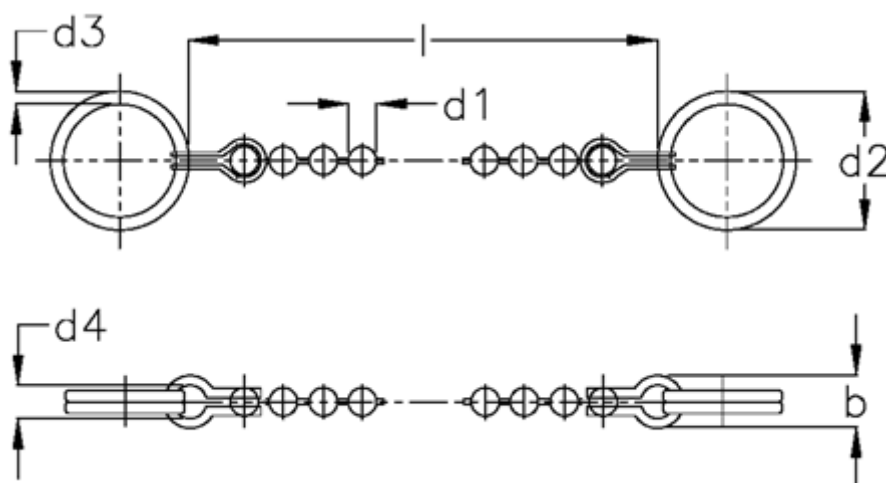

Varenummer: 2001520030  
Beskrivelse: E+G Kuglekæde  
GN 111-200-30

## Mål

b	= 6
d1	= 3.5
d2	= 30
d3	= 1.8
d4	= 4
l	= 200
Statisk belastning (N)	= 120